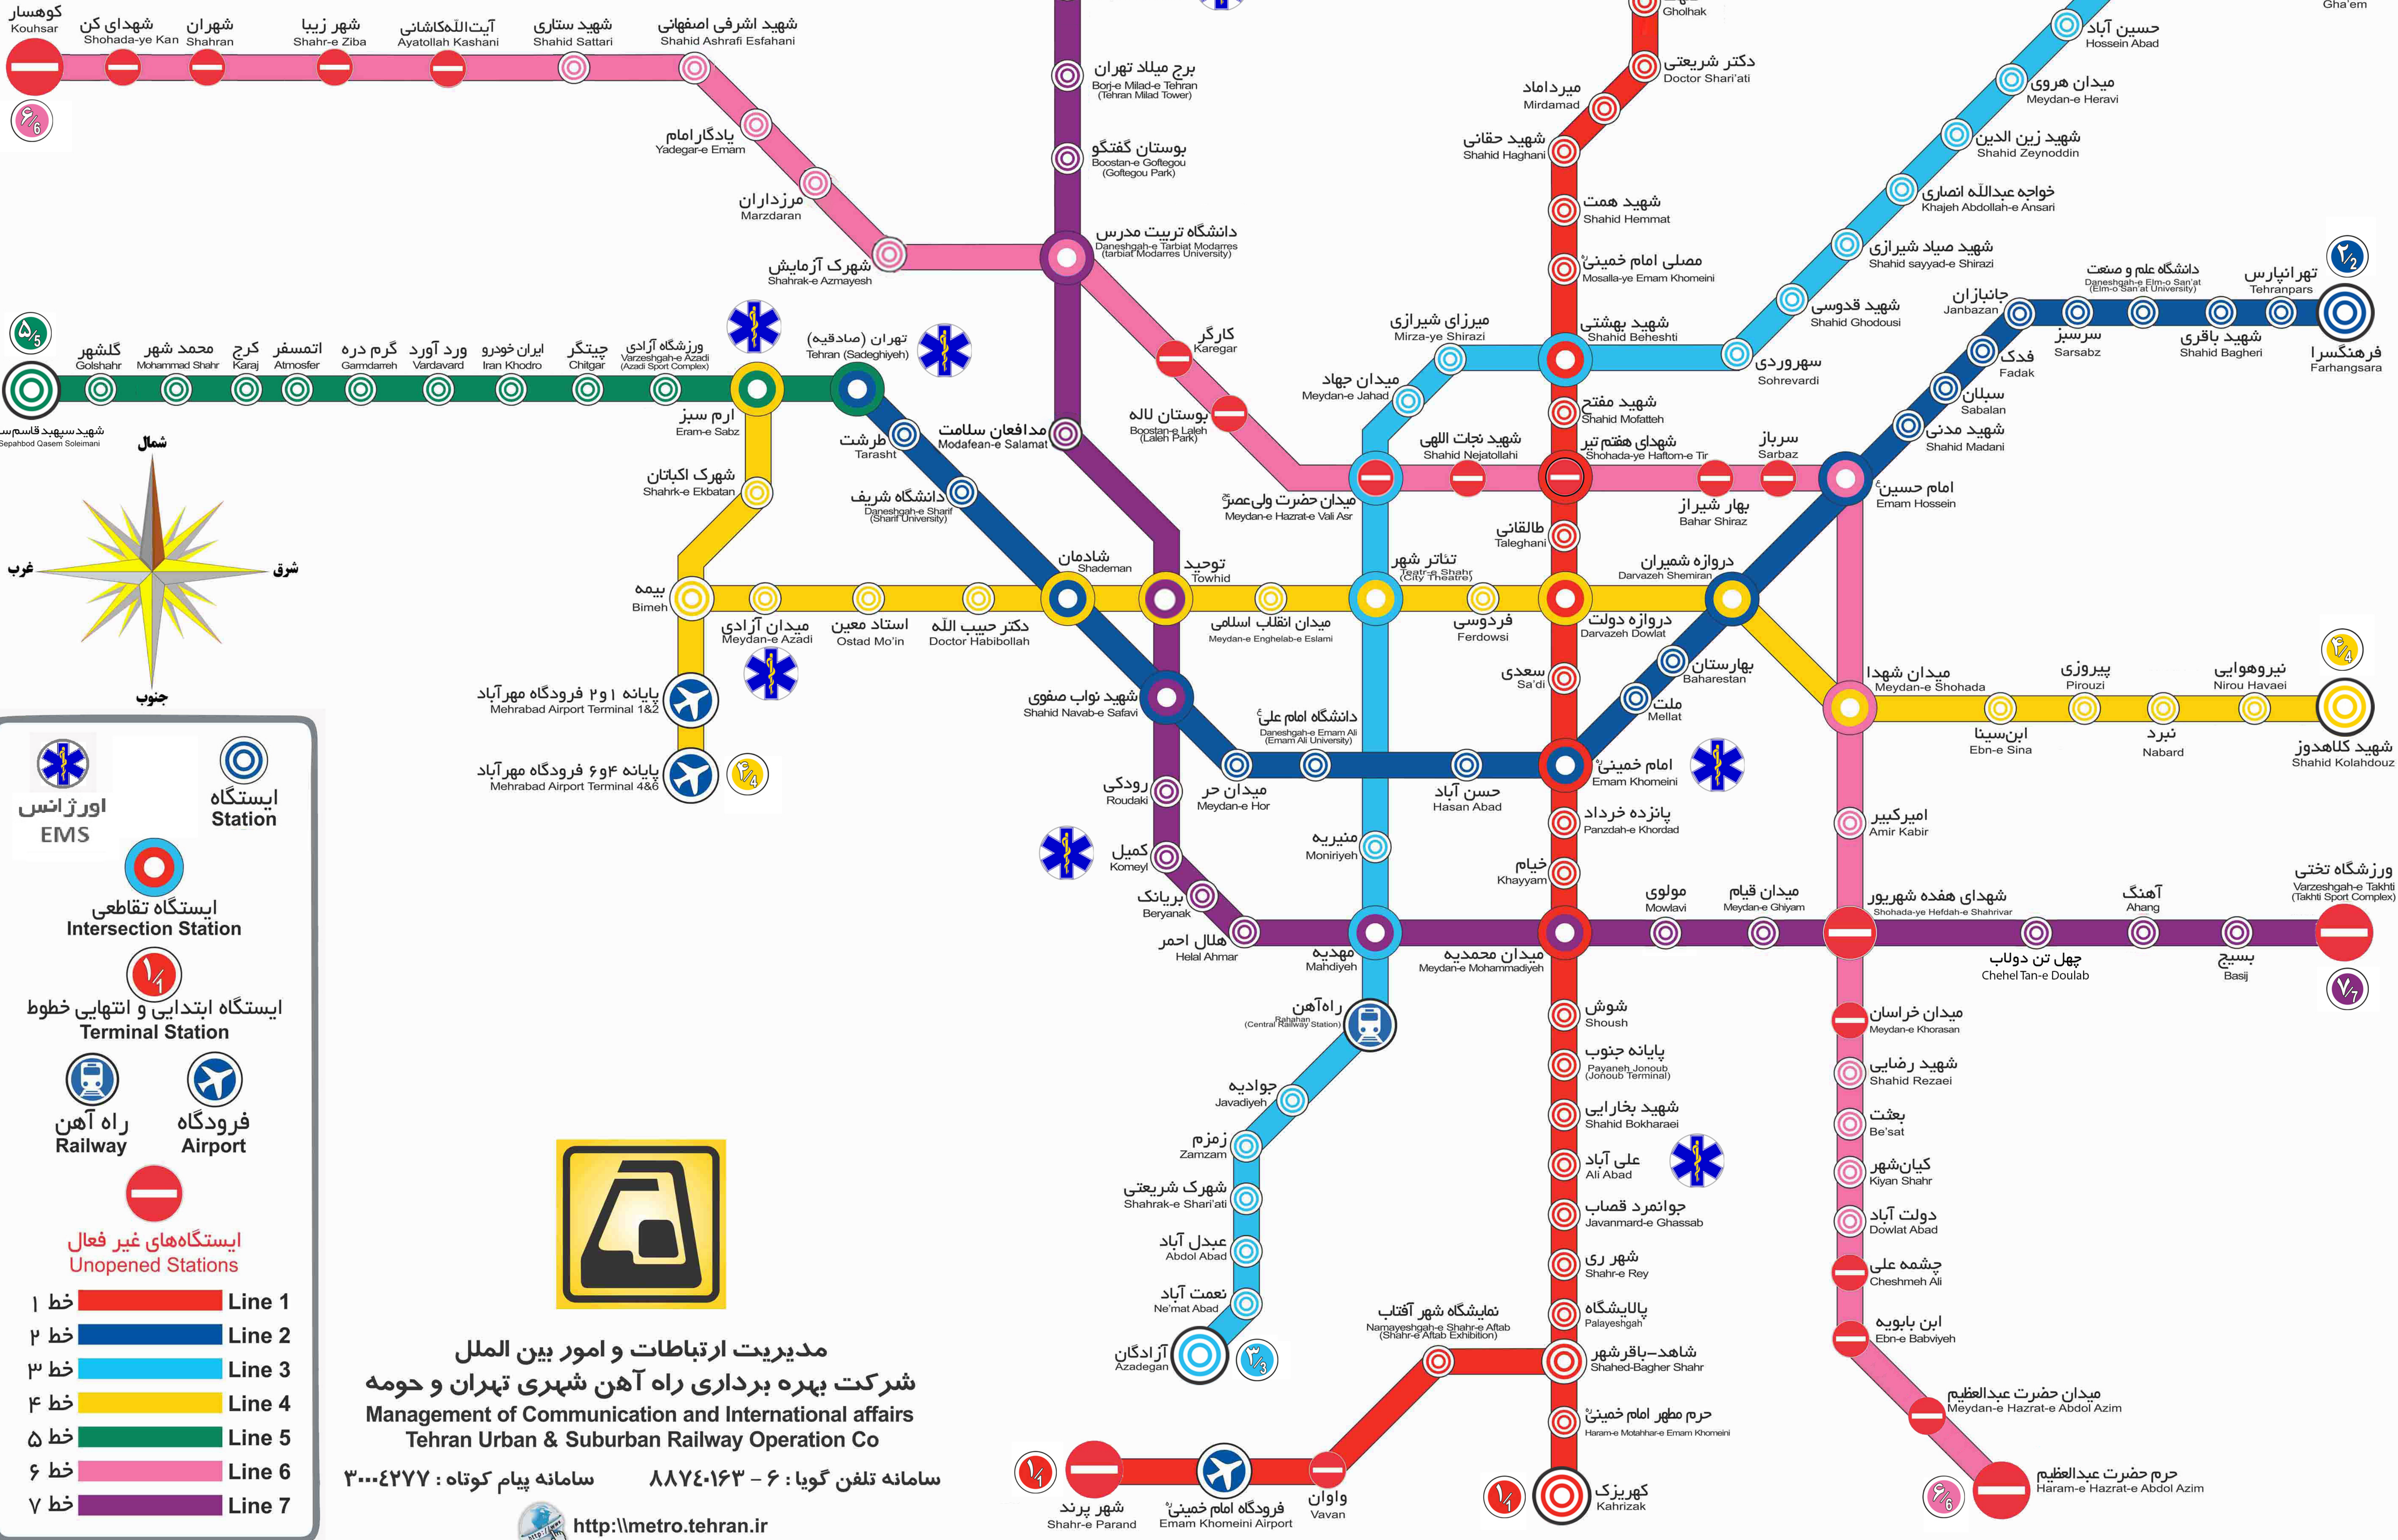

ایستگاه‌های غیر فعال
inactive stations
۱۴۰۰/۰۹/۲۹

ایستگاه اورژانس EMS

ایستگاه تقاطعی Intersection Station

ایستگاه ابتدایی و انتهایی خطوط Terminal Station

فرودگاه Airport

راه آهن Railway

ایستگاه‌های غیر فعال Unopened Stations

خط ۱ Line 1
خط ۲ Line 2
خط ۳ Line 3
خط ۴ Line 4
خط ۵ Line 5
خط ۶ Line 6
خط ۷ Line 7

مدیریت ارتباطات و امور بین الملل
شرکت بهره برداری راه آهن شهری تهران و حومه
Management of Communication and International affairs
Tehran Urban & Suburban Railway Operation Co

سامانه تلفن گویا: ۶ - ۸۸۷۴۰۱۶۳ سامانه پیام کوتاه: ۳۰۰۰۴۲۷۷

<http://metro.tehran.ir>